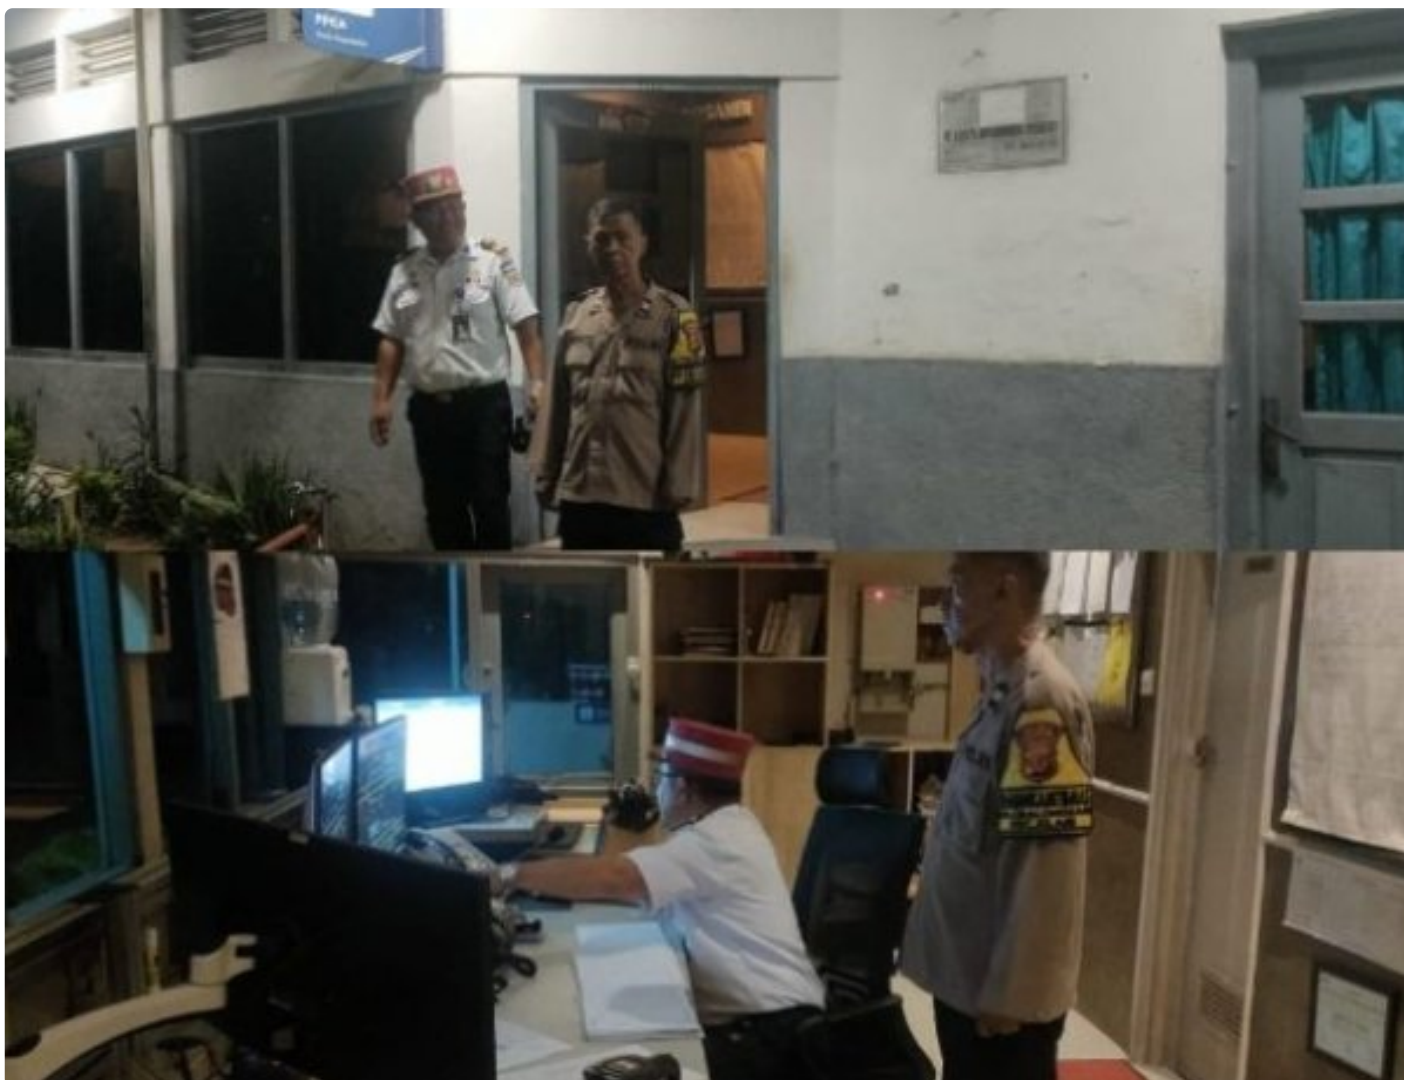

## Anggota Polsek Klari Melaksanakan Pengamanan Monitoring Jelang Nataru Di Stasiun Kereta Api

KARAWANG - KARAWANG.BIGISSUE.ID

Dec 21, 2024 - 19:48

**Polres Karawang** - Personil Polsek Klari Polres Karawang jajaran Polda Jabar melaksanakan monitoring dan pengamanan terbuka dan Pam tertutup di stasiun kereta api di wilayah hukum Polsek Klari, Jumat malam (20/12/2024) sekira pukul 23.00 wib sampai dengan selesai.

Pengamanan dilaksanakan dalam rangka pengamanan dan monitoring libur panjang menjelang perayaan Natal dan tahun baru (Nataru) 2025.

Disamping itu juga dilaksanakan pengecekan penumpang untuk memastikan tidak adanya penumpang gelap di gerbong.

Kapolres Karawang AKBP Edwar Zulkarnain. S.I.K., S.H., M.H melalui Kapolsek Klari Kompol Andryan Nugraha. S.H menyampaikan, kegiatan pengamanan tersebut dilaksanakan di titik titik perlintasan kereta api dan di stasiun yang ada di wilayah Polsek Klari Polres Karawang guna monitoring keamanan dan kenyamanan para penumpang yang akan melaksanakan libur panjang jelang perayaan natal dan tahun baru ( Nataru ) 2025 ke kampungnya masing masing. Pungkasnya