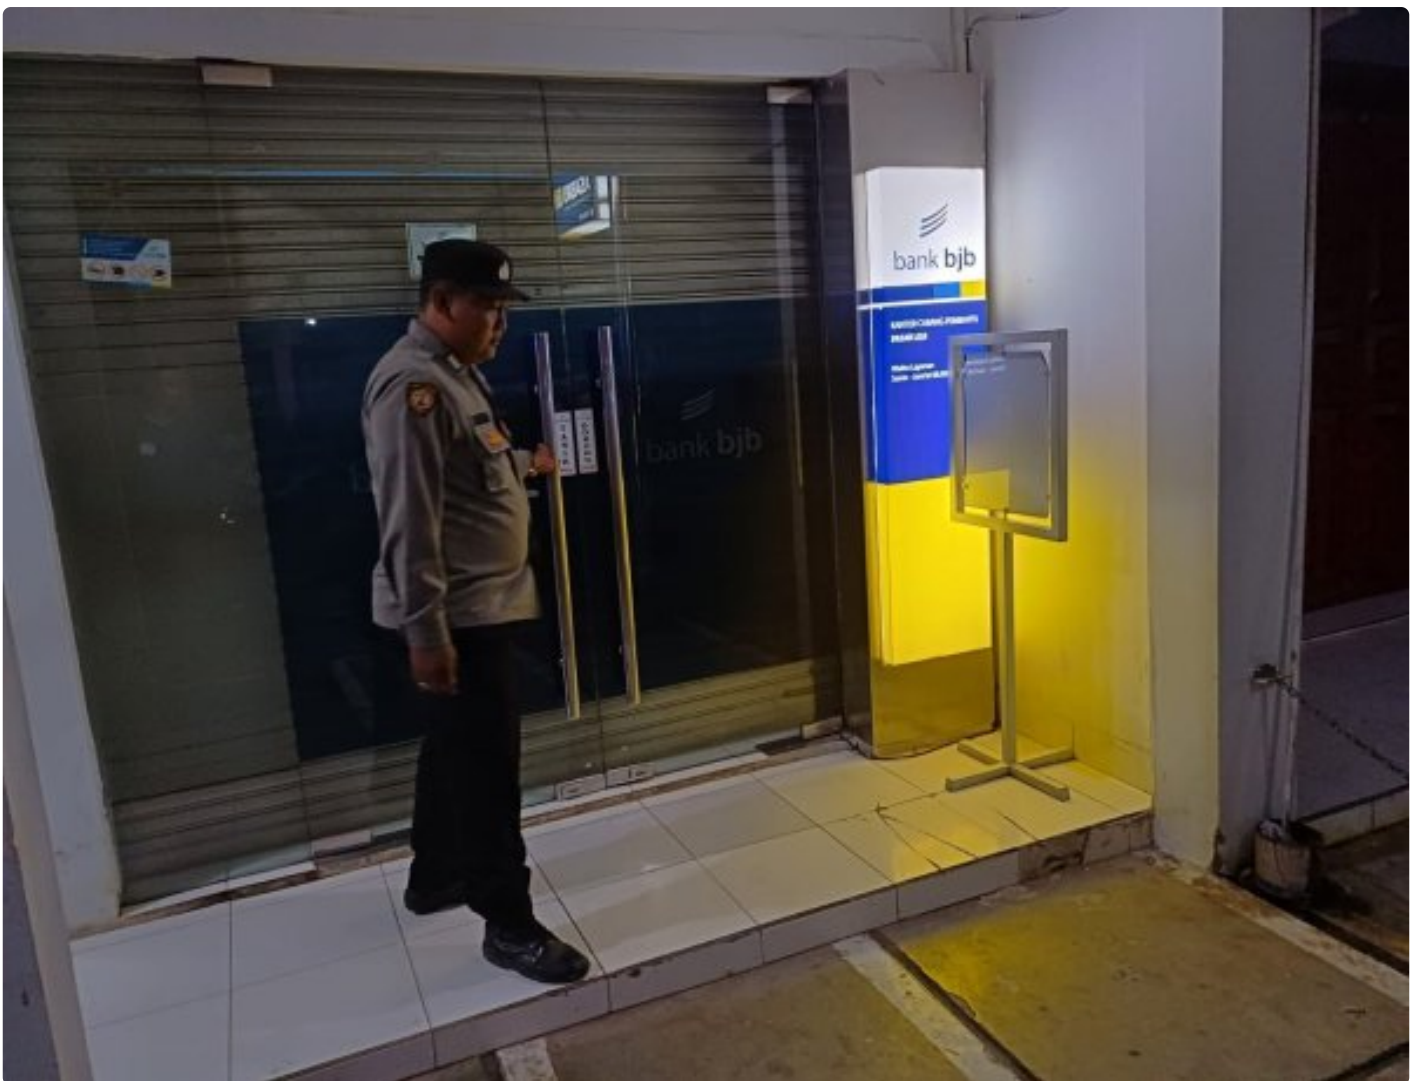

BIG ISSUE

Kantor Bank BRI Loji Dimonitor Dua Personel Polsek Tegalwaru Saat Patroli Malam Hari

KARAWANG - KARAWANG.BIGISSUE.ID

Jun 26, 2024 - 17:21

KARAWANG, - Tidak mau ada celah dan potensi kejahatan yang bisa menimpa perkantoran di wilayah Loji Kecamatan Tegalwaru.

Sigap dua personel melaksanakan patroli regulasi pada malam hari secara seksama. Selasa (25/6) malam tadi.

Brigadir Dodo dan Brigadir Adryan melaksanakan patroli malam.

Salah satu giat monitoring patroli malam itu meliputi perkantoran, perbatasan, perbankan dan kegiatan masyarakat.