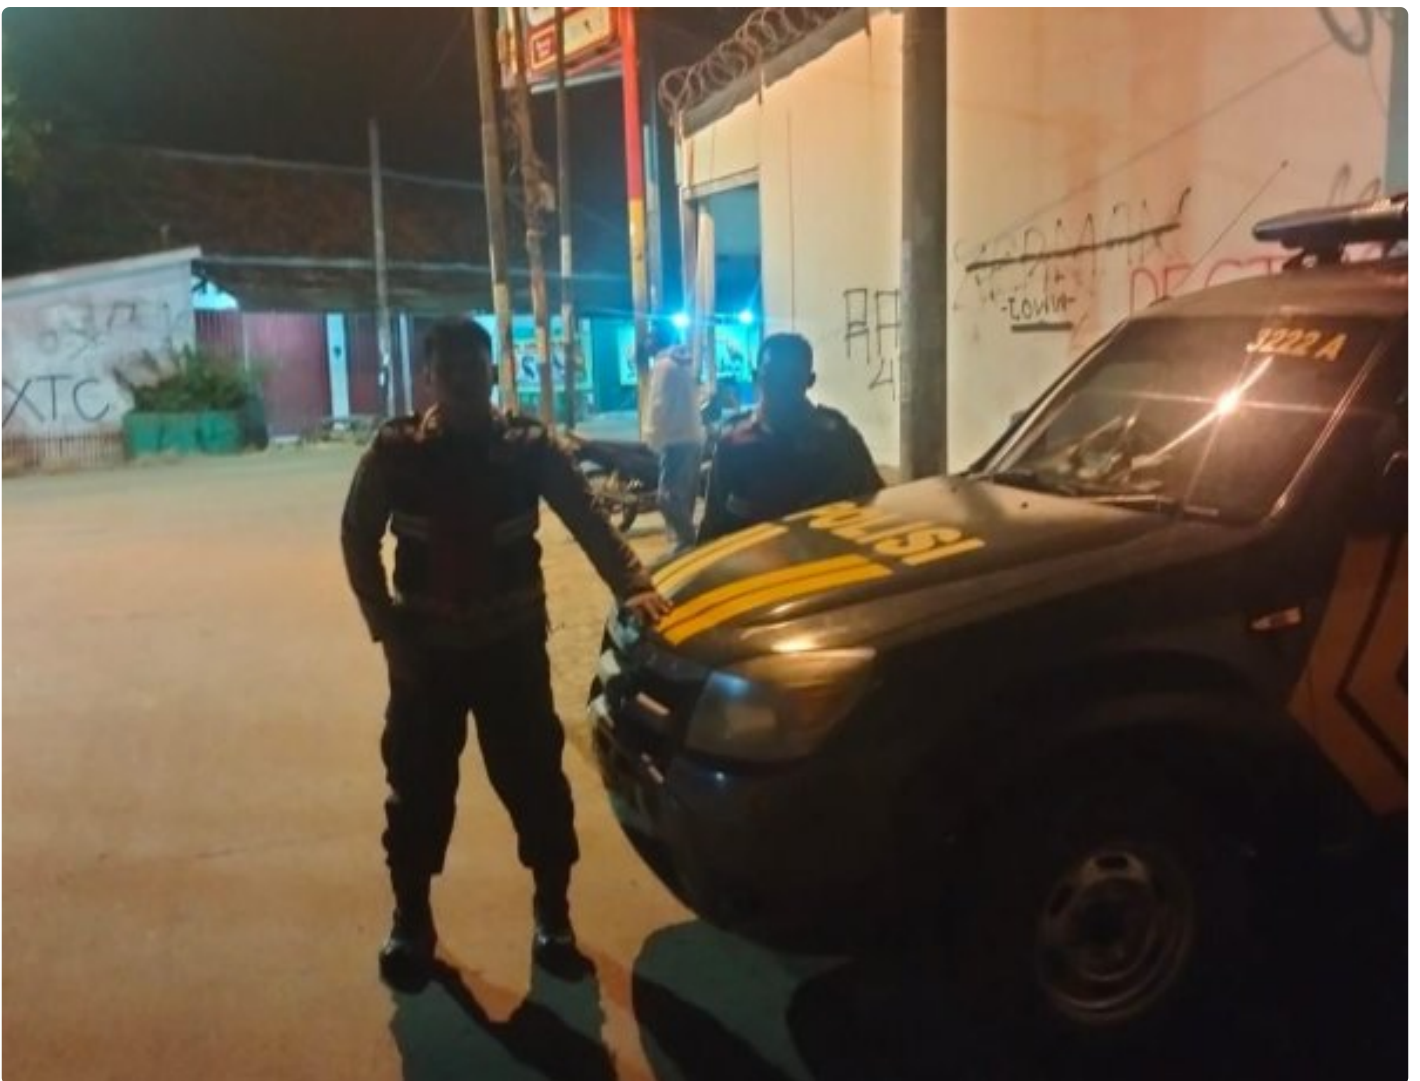

BIG ISSUE

Patroli Prekat Malam Personel Polsek Lemahabang

KARAWANG - KARAWANG.BIGISSUE.ID

Jan 11, 2025 - 01:41

POLRES KARAWANG POLDA JABAR – Personel Polsek Lemahabang Polres Karawang Polda Jabar Bripka Yuli Roy, dan Brigpol Ricky Sugiharto, melaksanakan patroli Prekat (Presisi Karawang Terpadu) di wilayah Kecamatan Lemahabang Kabupaten Karawang Provinsi Jawa Barat, pada Kamis (9/1/2025) malam.

Hal itu dilaksanakan, agar kondisi Kamtibmas di lingkungan masyarakat tetap terjaga dengan kondusif.

"Polisi, melaksanakan patroli Kring Serse dengan cara menyisir obyek vital yang dianggap rawan Gukamtibmas dan aksi kejahatan malam lainnya," ujar Kapolsek Lemahabang Ipda Herawati, S.H., mewakili Kapolres Karawang AKBP Edwar Zulkarnain, S.I.K., S.H., M.H.

Dirinya menuturkan, bahwa dalam giat tersebut, juga memberikan arahan kepada warga sekitar.

"Masyarakat kita ajak untuk berperan serta dalam menciptakan situasi aman dan kondusif, melaporkan setiap kejadian yang ada di lingkungannya kepada Bhabinkamtibmas atau menghubungi Lapor Bu Kapolsek Lemahabang," tuturnya.

Dirinya memastikan, bahwa pihak Polsek Lemahabang Polres Karawang Polda Jabar, senantiasa hadir di tengah masyarakat.

"Polisi, hadir di tengah masyarakat untuk membantu masyarakat, baik dalam menciptakan Kamtibmas, giat kemanusiaan, gotong royong, bakti sosial, kerja bakti dan giat lainnya di lingkungan masyarakat," tuturnya.