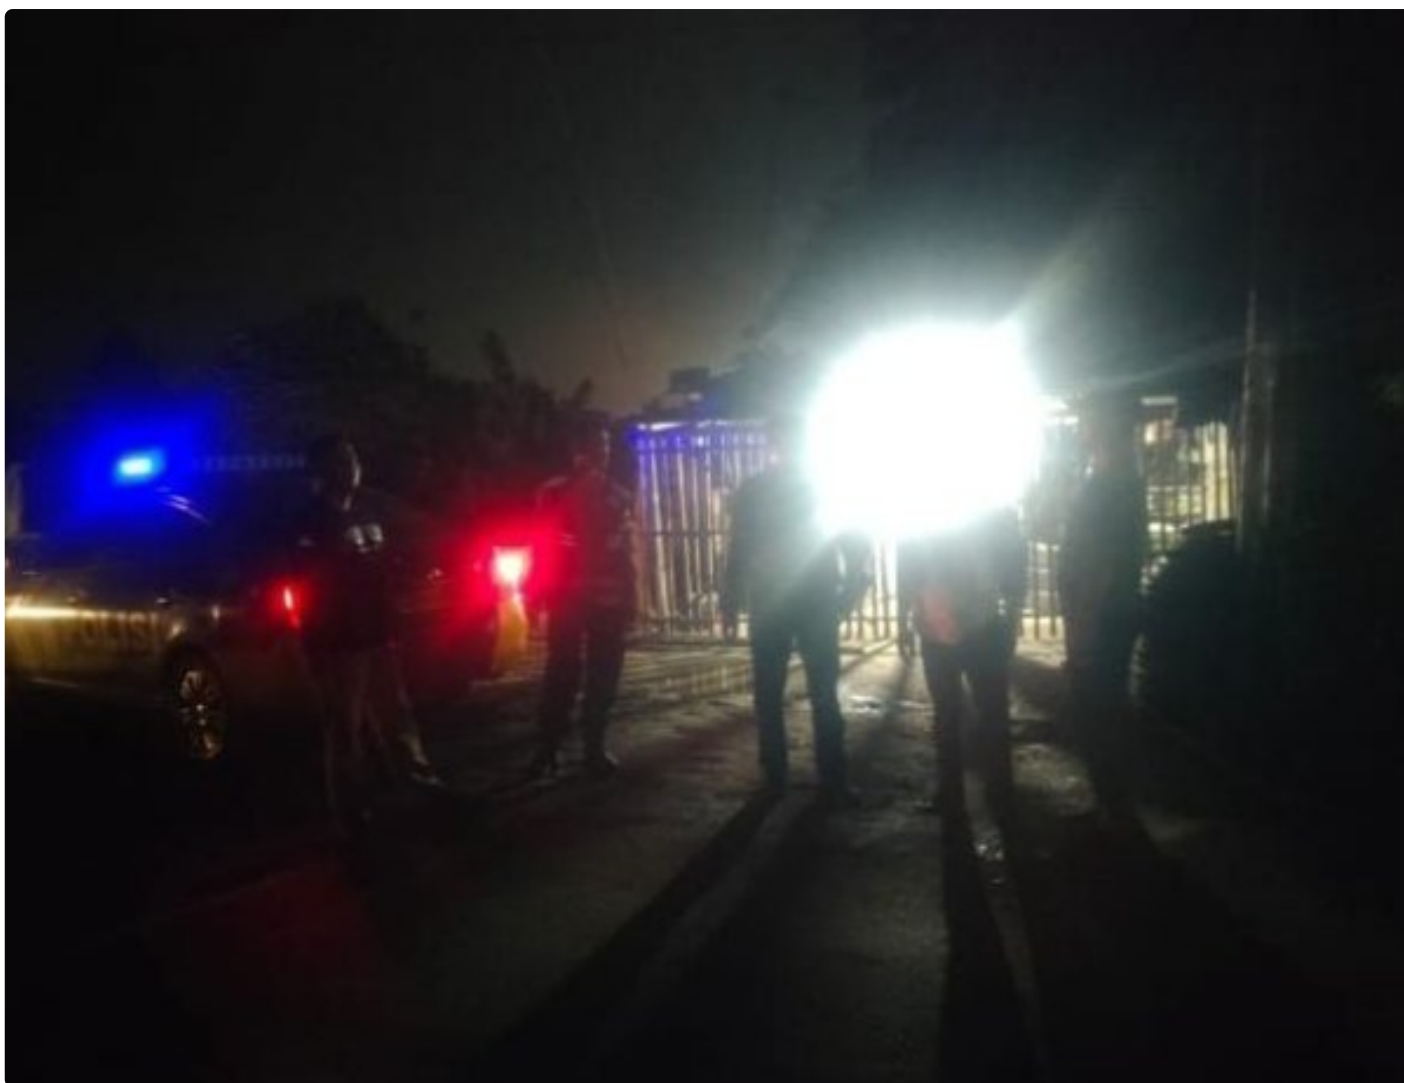

BIG ISSUE

Personil Gabungan Polsek Klari Melaksanakan Patroli Antisipasi Tawuran

KARAWANG - KARAWANG.BIGISSUE.ID

Dec 22, 2024 - 18:17

Polres Karawang - Personil gabungan Polsek Klari Polres Karawang melakukan upaya preventif, yakni meningkatkan patroli pada jam dan lokasi yang rawan terjadi tawuran remaja khususnya para pelajar. Minggu (22/12/2024) jam 02.00 wib

Patroli yang sudah rutin dilaksanakan merupakan antisipasi dan pencegahan

terjadinya tawuran sekelompok remaja atau pemuda, maupun para pelajar .

sebelumnya tawuran di wilayah ini kerap terjadi sehingga Kapolsek Klari dan jajaran melakukan patroli rutin baik siang maupun malam hingga larut pagi agar hal serupa tidak terjadi berulang ulang .

Kapolsek Klari Kompol H Andryan Nugraha.SH mewakili Kapolres Karawang AKBP Edwar Zulkarnain.SIK., SH., MH menjelaskan agar anggota melakukan Patroli secara rutin di wilayah atau lokasi rawan terjadinya tawuran .

“Untuk itu, saya menginstruksikan semua anggota agar waspada dan melakukan patroli di tempat yang memang sudah diindikasikan sebagai tempat kumpul remaja atau pelajar yang pernah terjadi tawuran ,” katanya.